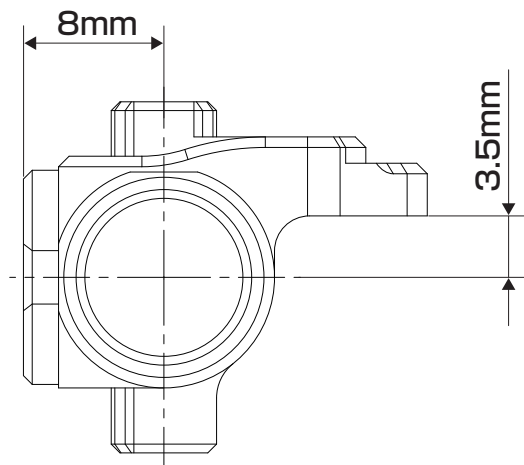

D1-415AF RDX用 アルミ製 フロントナックル 取扱説明書
RDX Alu. Front Knuckle instruction

D1-415AF
アルミ製フロントナックル
Alu. Front Knuckle

D1-415FM
樹脂製フロントナックル
Molded Front Knuckle

樹脂製ナックルとは一部寸法が異なりますのでご注意ください。

Please note that some dimensions are different from molded knuckle.