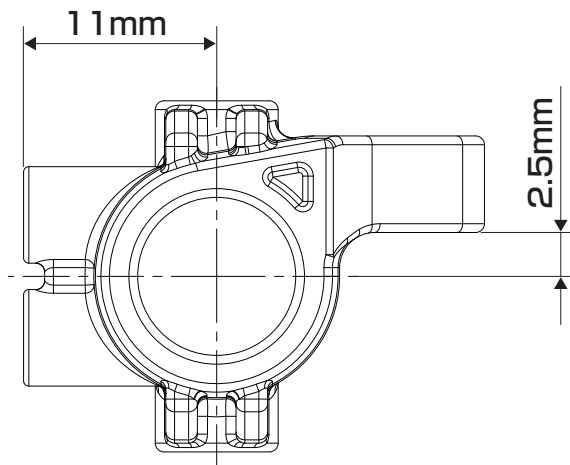

D1-415AF RDX用 アルミ製 フロントナックル 取扱説明書
RDX Alu. Front Knuckle instruction

D1-415AF
アルミ製フロントナックル
Alu. Front Knuckle

D1-415FM
樹脂製フロントナックル
Molded Front Knuckle

樹脂製ナックルとは一部寸法が異なりますのでご注意ください。

Please note that some dimensions are different from molded knuckle.